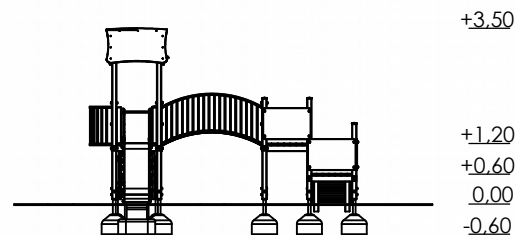

Karta techniczna

Zestaw zabawowy PZ 310

Skład zestawu:

1. Wieża z dachem dwuspadowym z podestem na wys. 120 cm - 1 szt.
2. Wieża bez dachu z podestem na wys. 120 cm - 1 szt.
3. Wieża bez dachu z podestem na wys. 60 cm - 1 szt.
4. Mostek metalowy wypukły - 1 szt.
5. Schody drewniane, h=120cm - 1 szt.
6. Trap wejściowy mały, h=60cm - 1 szt.
7. Zjeżdżalnia, h=120 cm - 1 szt.
8. Balkonik - 1 szt.

Przedział wiekowy: 3-12 lat

Strefa bezpieczeństwa: 830x705 cm

Powierzchnia strefy

Bezpieczeństwa: 43,2m²

Wysokość swobodnego upadku: 145 cm

Zastosowane materiały:

- słupy nośne urządzenia wykonane z wysokiej jakości drewna sosnowego ciętego krzyżowo - bezrdzeniowego, lub klejonego warstwowo o przekroju 90 x 90 mm, impregnowane impregnatem do drewna i dwukrotnie malowane lakierobejcą Bondex
- podesty wykonane z desek o przekroju 35 mm impregnowanych ciśnieniowo
- konstrukcja dachu wykonana z drewna, pokrycie z płyty HDPE gr.9mm
- schody wykonane z drewna impregnowanego ciśnieniowo ze strukturą antypoślizgową
- zabezpieczenia –bariery wykonane z płyty HDPE o gr. 15 mm
- boki zjeżdżalni wykonane z płyty HDPE, ślizg z blachy nierdzewnej kwasoodpornej o gr. 2mm
- mostek wypukły stalowy malowany proszkowo z podkładem cynkowym, podłoga wykonana z desek impregnowanych ciśnieniowo o zróżnicowanej grubości montowane na przemian
- balkonik stalowy malowany proszkowo z podkładem cynkowym, podłoga wykonana ze sklejki wodoodpornej antypoślizgowej
- trap wejściowy mały wykonany z desek o zróżnicowanej grubości impregnowanych ciśnieniem
- drążki poziome zabezpieczające wykonane ze stali nierdzewnej
- uchwyty malowane proszkowo z podkładem cynkowym
- elementy łączące; śruby utwardzone ocynkowane, nakrętki samokontruujące ukryte kolorowymi nasadkami z tworzywa sztucznego
- czoła słupów zabezpieczone deklami z kolorowego tworzywa sztucznego