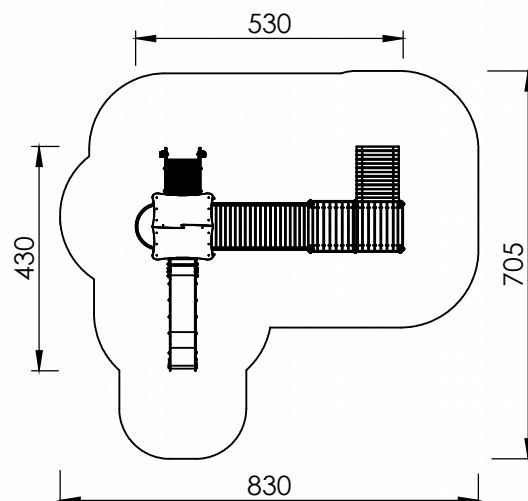

Karta techniczna

Zestaw zabawowy PZ 310

Skład zestawu:

1. Wieża z dachem dwuspadowym z podestem na wys. 120 cm - 1 szt.
2. Wieża bez dachu z podestem na wys. 120 cm - 1 szt.
3. Wieża bez dachu z podestem na wys. 60 cm - 1 szt.
4. Mostek metalowy wypukły - 1 szt.
5. Schody drewniane, h=120cm - 1 szt.
6. Trap wejściowy mały, h=60cm - 1 szt.
7. Zjeżdżalnia, h=120 cm - 1 szt.
8. Balkonik - 1 szt.

Przedział wiekowy: 3-12 lat

Strefa bezpieczeństwa: 830x705 cm

Powierzchnia strefy

Bezpieczeństwa: 43,2m²

Wysokość swobodnego upadku: 145 cm

Zastosowane materiały:

- słupy nośne urządzenia wykonane z wysokiej jakości drewna sosnowego ciętego krzyżowo - bezrdzeniowego, lub klejonego warstwowo o przekroju 90 x 90 mm, impregnowane impregnatem do drewna i dwukrotnie malowane lakierobejcą Bondex
- podesty wykonane z desek o przekroju 35 mm impregnowanych ciśnieniowo
- konstrukcja dachu wykonana z drewna, pokrycie z płyty HDPE gr.9mm
- schody wykonane z drewna impregnowanego ciśnieniowo ze strukturą antypoślizgową
- zabezpieczenia –bariery wykonane z płyty HDPE o gr. 15 mm
- boki zjeżdżalni wykonane z płyty HDPE, ślizg z blachy nierdzewnej kwasoodpornej o gr. 2mm
- mostek wypukły stalowy malowany proszkowo z podkładem cynkowym, podłoga wykonana z desek impregnowanych ciśnieniowo o zróżnicowanej grubości montowane na przemian
- balkonik stalowy malowany proszkowo z podkładem cynkowym, podłoga wykonana ze sklejki wodoodpornej antypoślizgowej
- trap wejściowy mały wykonany z desek o zróżnicowanej grubości impregnowanych ciśnieniem
- drążki poziome zabezpieczające wykonane ze stali nierdzewnej
- uchwyty malowane proszkowo z podkładem cynkowym
- elementy łączące; śruby utwardzone ocynkowane, nakrętki samokontruujące ukryte kolorowymi nasadkami z tworzywa sztucznego
- czoła słupów zabezpieczone deklami z kolorowego tworzywa sztucznego