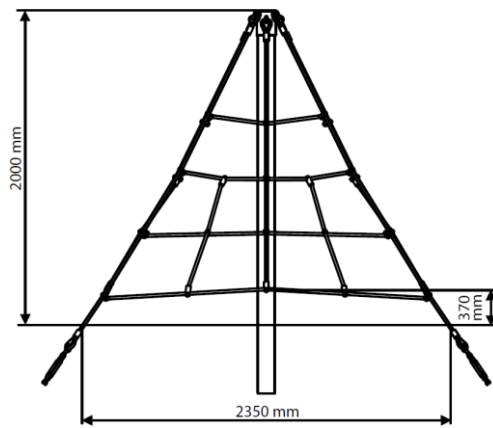

TECHNICAL DRAWINGS RYSUNKI TECHNICZNE

PACKING INFORMATION INFORMACJE DOTYCZĄCE PAKOWANIA						
	Pieces per packing <i>Sztuk w jednostce pakowania</i>	Dimensions of packing unit <i>Wymiary pakowania</i>	Weight of packing unit <i>Waga opakowania</i>	Packing units per pallet <i>Opakowań jednostkowych na palecie</i>	Weight per pallet <i>Wysokość palety</i>	Pallet height <i>Waga na palecie</i>
net <i>siatka</i>	1	-	-	-	-	-
pole <i>maszt</i>	1	-	-	-	-	-
anchor set <i>zestaw kotew</i>	1	-	-	-	-	-